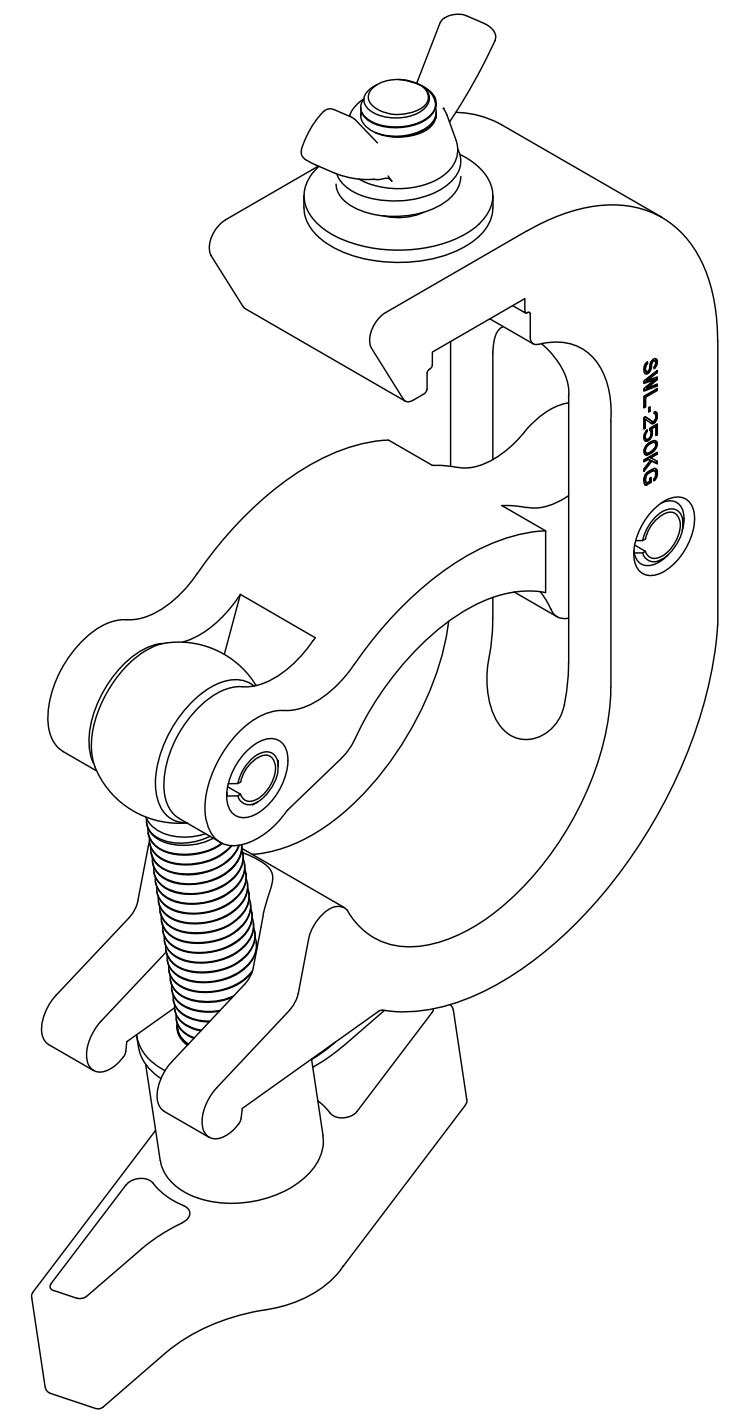

All dimensions are in mm / in
 Le misure sono espresse in mm / in

PROTRUSS® LIFTING SYSTEMS		Drawing number Disegno numero	
Title Titolo C6004		Draw description Descrizione disegno	
Date Data 29-03-2021	Revision N. Versione N° 001	Sheet Foglio 01	of di 01
Checked Controllato			
Duplication of this drawing, either full or in part, is strictly prohibited without prior written authorization of Music&Lights Questo disegno non può essere copiato, riprodotto, mostrato a terzi senza autorizzazione della Music&Lights			