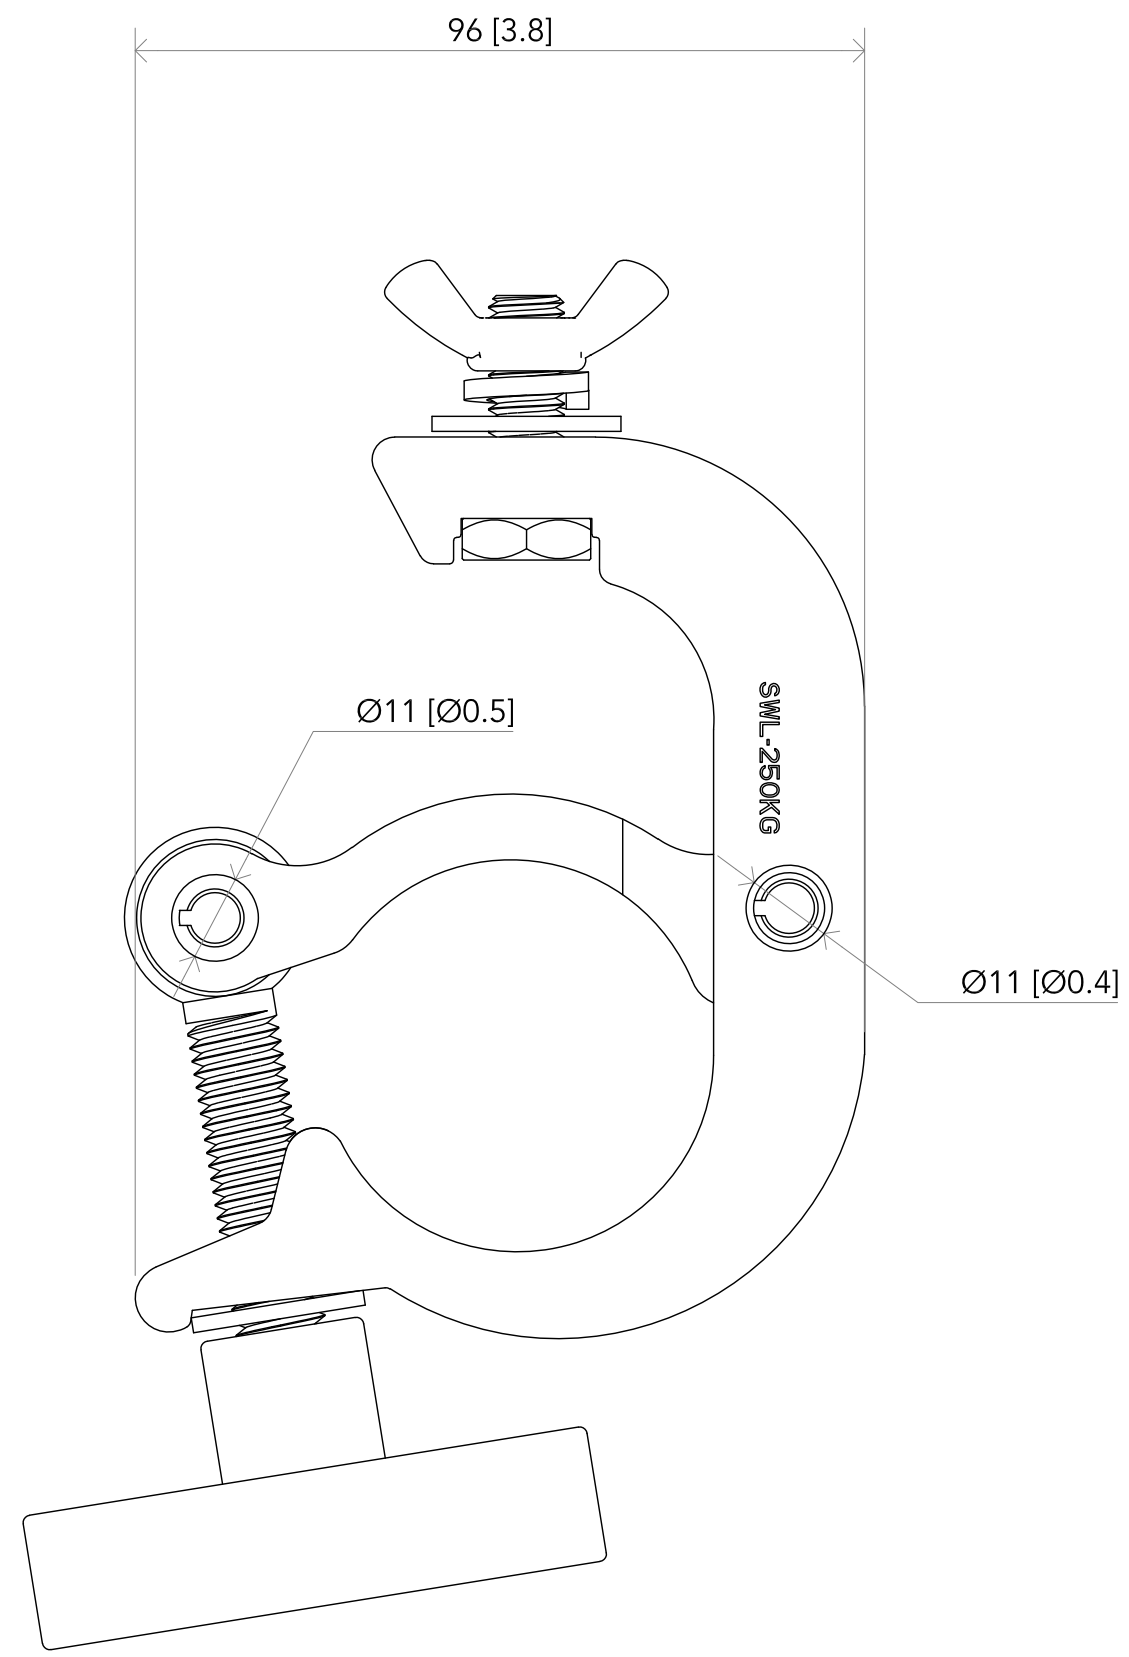

All dimensions are in mm / in
 Le misure sono espresse in mm / in

PROTRUSS® LIFTING SYSTEMS		Drawing number Disegno numero	
Title Titolo C6004		Draw description Descrizione disegno	
Date Data 29-03-2021	Revision N. Versione N° 001	Sheet Foglio 01	of di 01
Checked Controllato			
Duplication of this drawing, either full or in part, is strictly prohibited without prior written authorization of Music&Lights Questo disegno non può essere copiato, riprodotto, mostrato a terzi senza autorizzazione della Music&Lights			