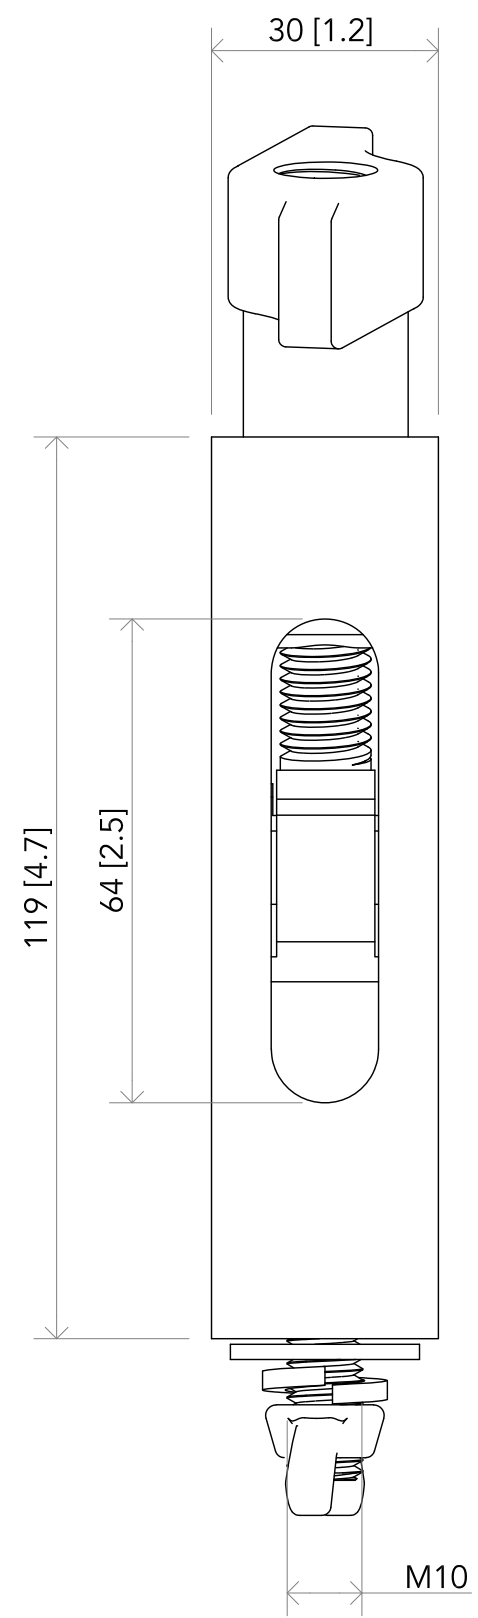

All dimensions are in mm / in
 Le misure sono espresse in mm / in

PROTRUSS® LIFTING SYSTEMS		Drawing number Disegno numero	
Title Titolo C6004		Draw description Descrizione disegno	
Date Data 29-03-2021	Revision N. Versione N° 001	Sheet Foglio 01	of di 01
Checked Controllato			
Duplication of this drawing, either full or in part, is strictly prohibited without prior written authorization of Music&Lights Questo disegno non può essere copiato, riprodotto, mostrato a terzi senza autorizzazione della Music&Lights			