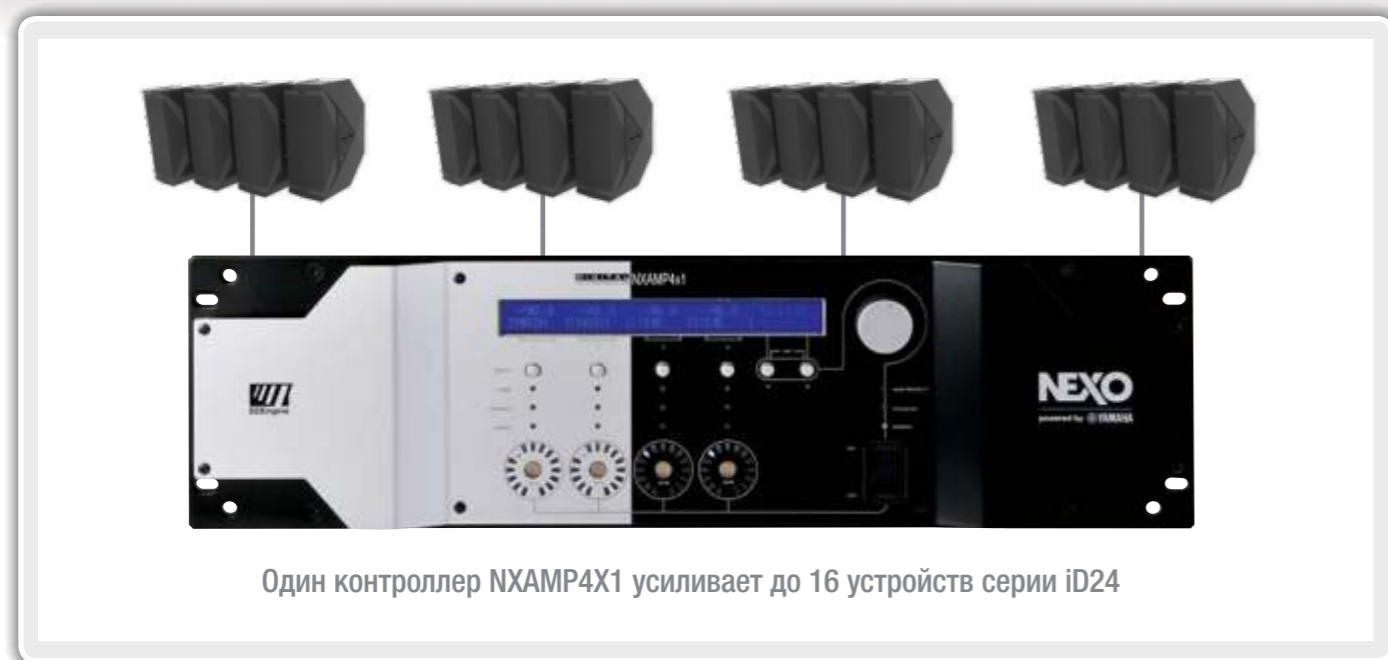

Усилитель-контроллер NXAMP4X1 Один усилитель на 16 динамиков

Универсальность систем ID24 заключается в очень экономичном решении усиления звука, способном добавить мощности нескольким устройствам и равномерно интегрироваться с другими устройствами производства компании NEXO.

Один NXAMP4X1, который является самым маленьким из усилителей - контроллеров компании NEXO, может усилить до 16 систем серии ID24. Этот контроллер, обладая набором поканальных предустановок для всех кабинетов компании NEXO и линейной фазовой характеристикой на всех настройках, позволяет легко объединять саббасовые кабинеты, такие как NEXO ID S110 и ID S210, в один усилитель. Мониторинг сетей контроллеров NXAMP можно осуществлять с помощью бесплатного приложения для iPad-ов и iPhone-ов NeMo Remote Monitoring App.

Ключевые характеристики:

- Является одним из самых мощных усилителей в данной отрасли
- Позволяет экономично совместить управление, контроль, защиту и усиление всех акустических систем производства компании NEXO
- Имеет небольшой вес и не требует много места по сравнению с обычными системами усиления
- Исключает ненужное аналогово-цифровое преобразование
- Может работать по стандартам EtherSound и Dante™ Networking

Один контроллер NXAMP4X1 усиливает до 16 устройств серии iD24

Контроллер DTD Controller Управление системами ID24 стало проще

Цифровой контроллер DTD Digital TD Controller упрощает управление акустическими системами серии ID за счет усилителей других производителей.

Сегодня благодаря возможности выбора точных параметров и силы усиления динамики серии ID становятся удобными для применения в разных областях: от небольших мобильных систем до более сложных инсталляций с несколькими кабинетами. В контроллере DTD Digital TD Controller имеется расширенная система управления динамиками, позаимствованная от контроллера NXAMP производства компании NEXO, которая обеспечивает значительное улучшение воспроизведения звука по сравнению с предыдущими аналоговыми контроллерами TD Controllers.

Ключевые характеристики:

- Совместим с усилителями любого размера и масштаб
- Может использоваться с усилителями других производителей
- Обеспечивает значительное улучшение воспроизведения звука по сравнению с предыдущими аналоговыми устройствам
- Имеет возможность комплексного аналогового и цифрового соединения по стандарт Dante™
- Обладает технологией «включай и работай» с автоматическим распознаванием усилителя
- Производится в туровой и инсталляционной версиях